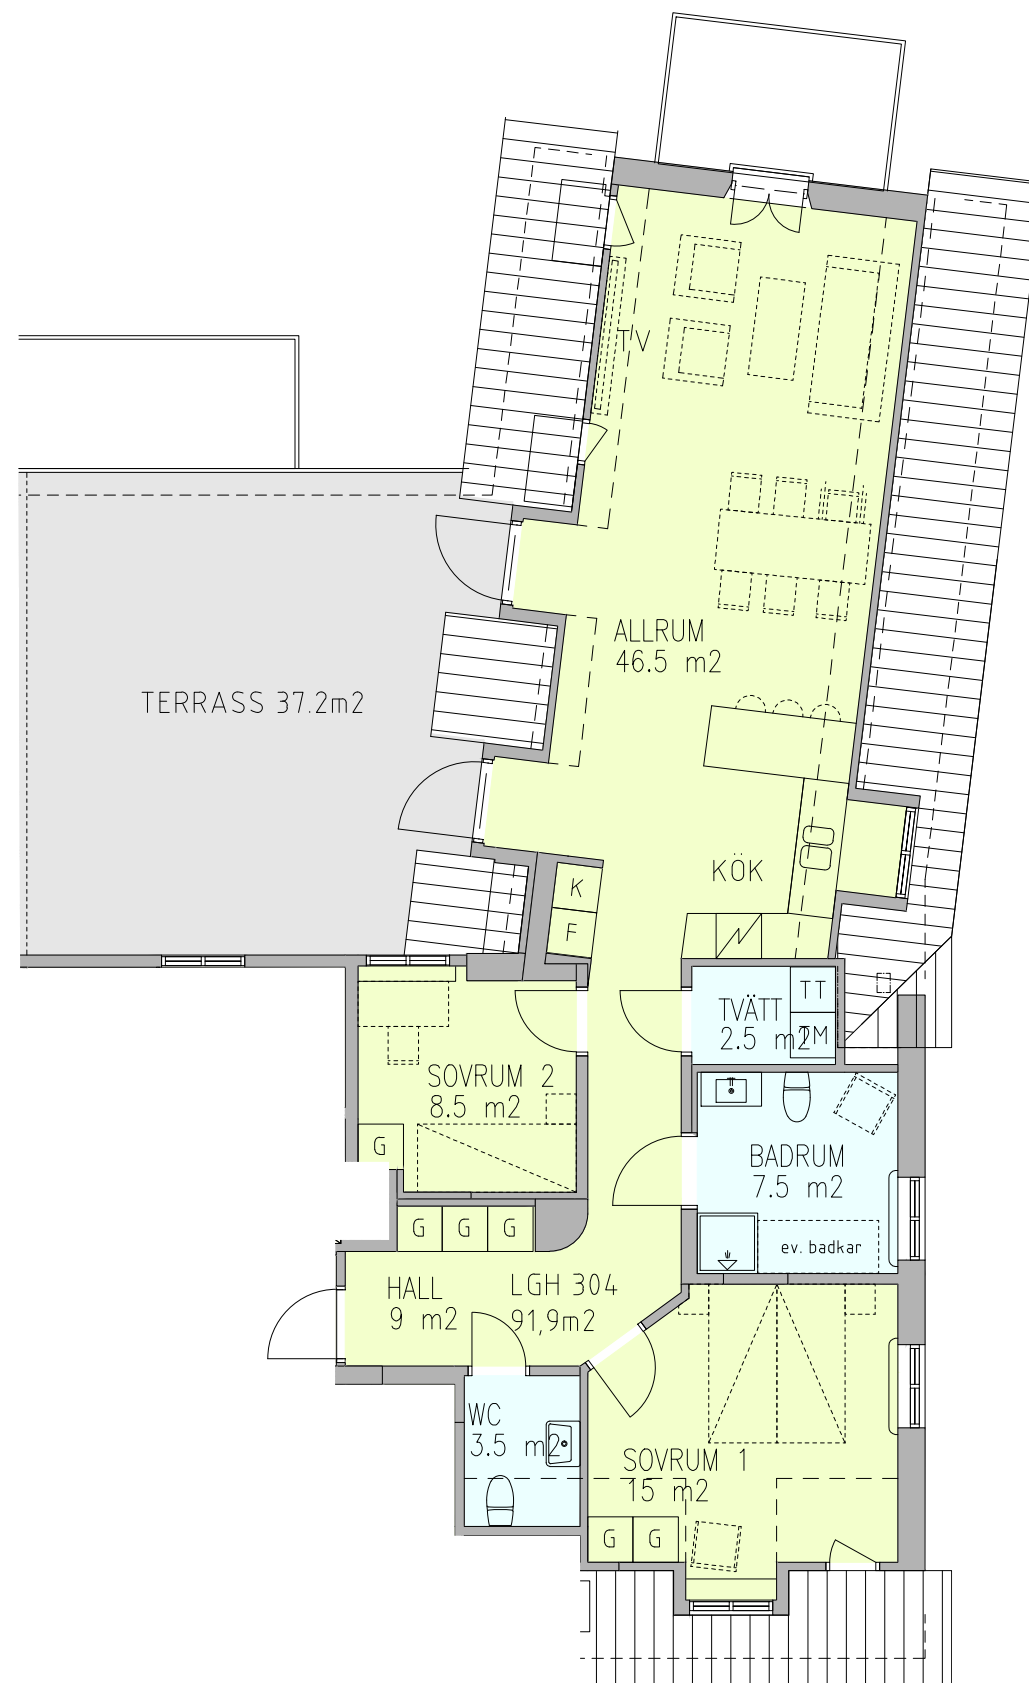

Förklaring:
Observera att ytor i ritning anger rummens golvyta. För boyta och ev. biyta, se nedan.

Lägenhet 304a
Plan 3, Kv. Laxen
91,9 kvm
Skala 1:100 (A3)