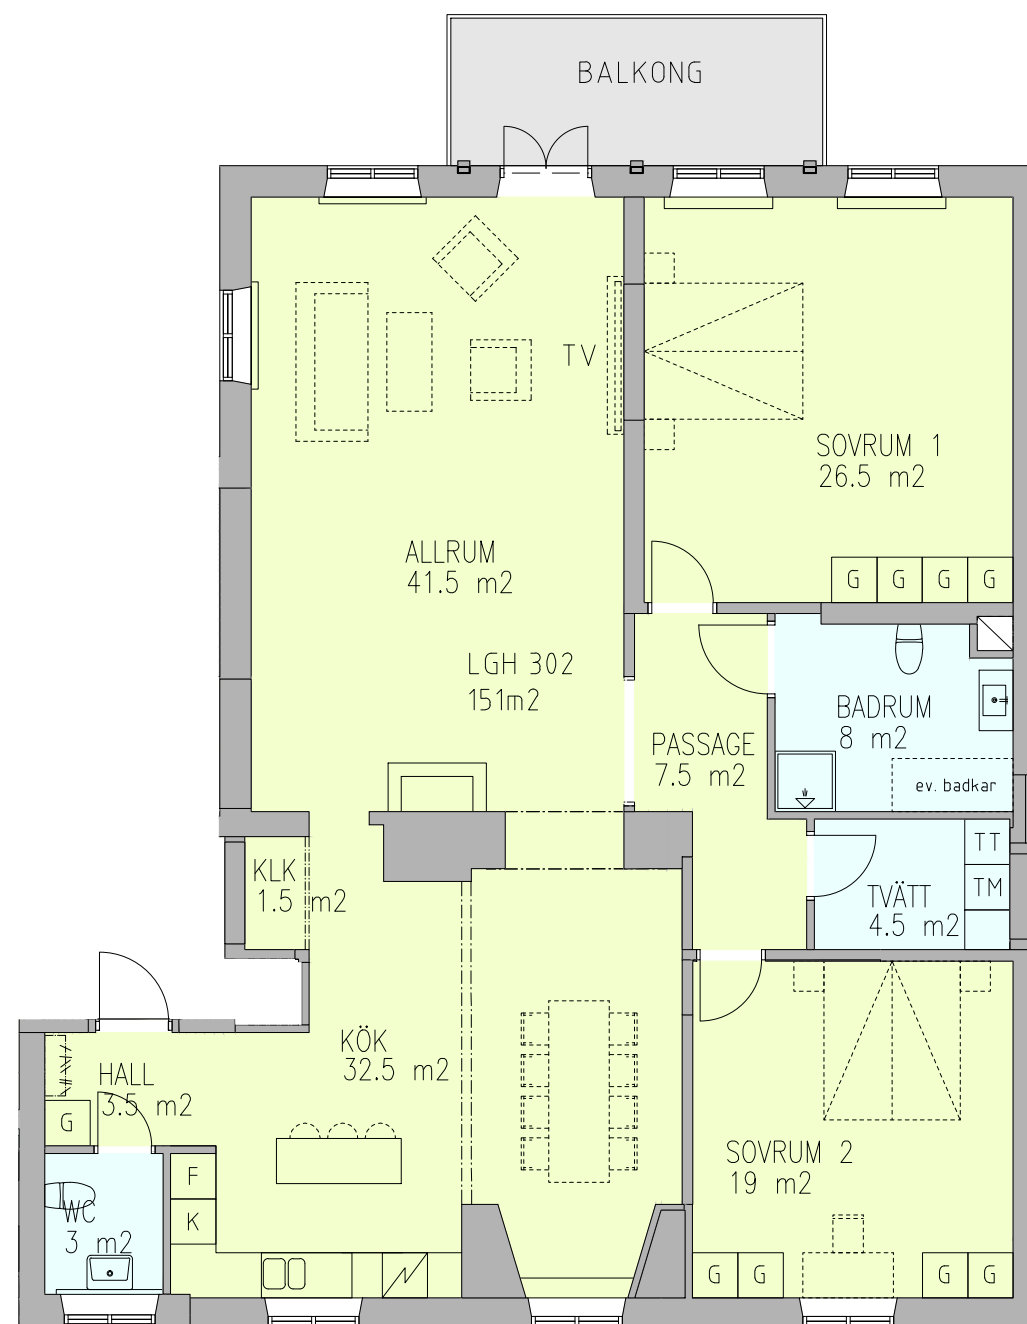

Förklaring:  
Observera att ytor i ritning anger rummens golvyta. För boyta och ev. biyta, se nedan.

**Lägenhet 302**  
Plan 3, Kv. Laxen  
150,8 kvm  
Skala 1:100 (A3)