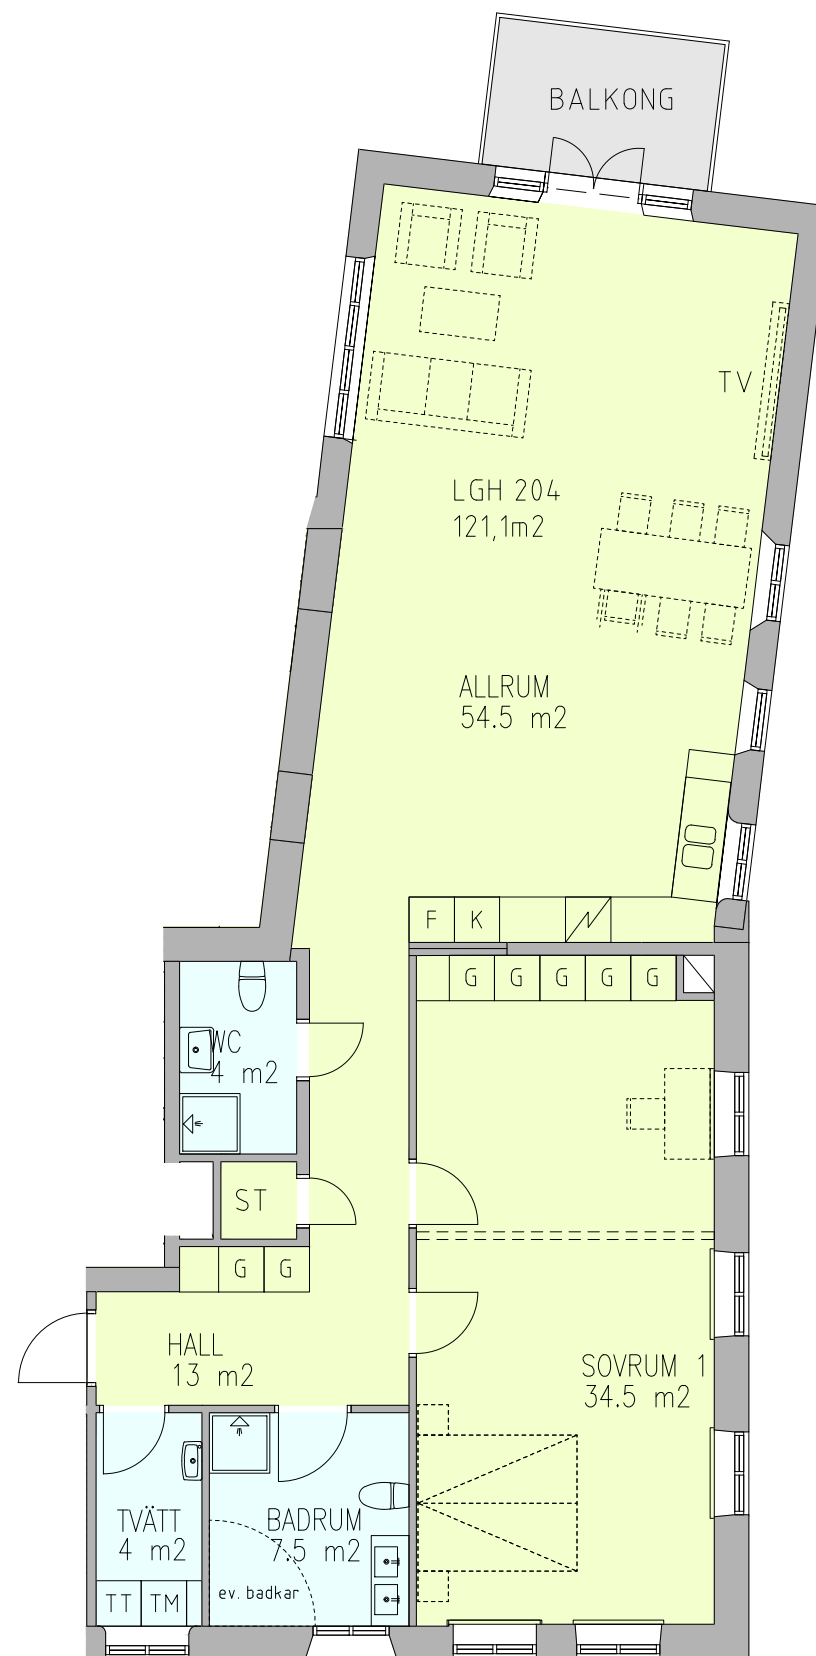

Förklaring:
Observera att ytor i ritning anger rummets golvyta. För boyta och ev. biyta, se nedan.

Lägenhet 204
Plan 2, Kv. Laxen
121,1 kvm
Skala 1:100 (A3)