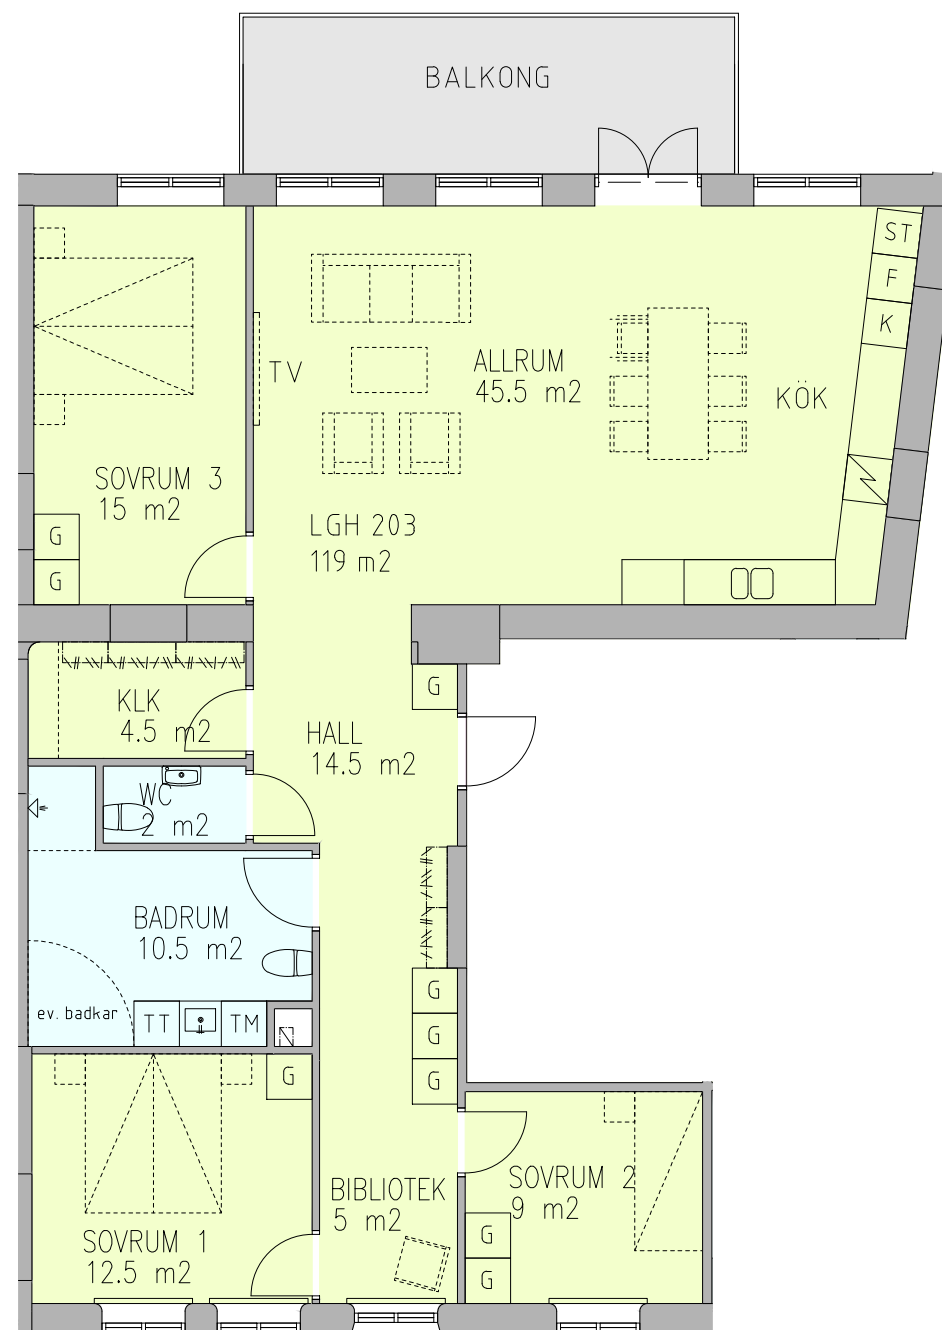

Förklaring:
Observera att ytor i ritning anger rummets golvyta. För boyta och ev. biyta, se nedan.

Lägenhet 203
Plan 2, Kv. Laxen
119 kvm
Skala 1:100 (A3)