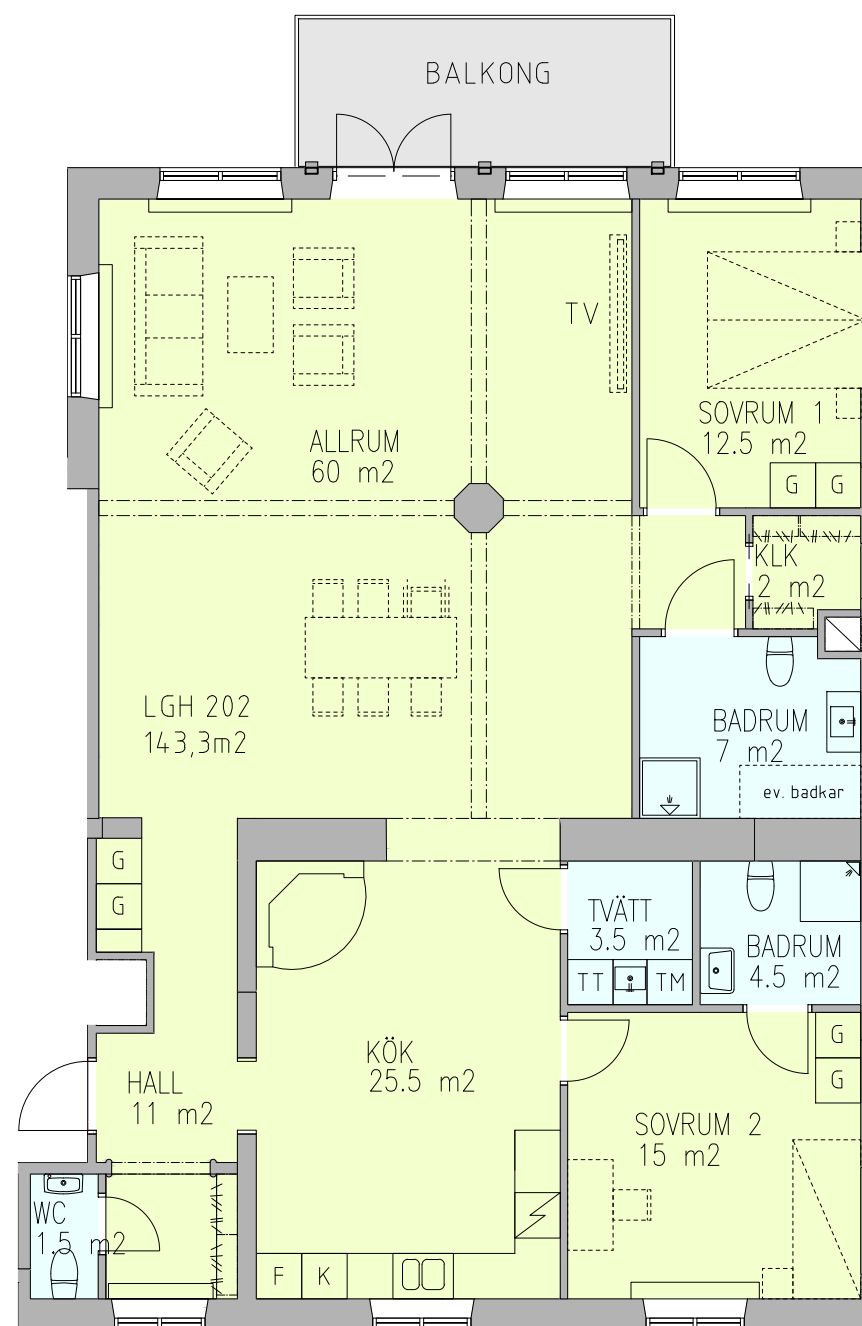

Förklaring:
Observera att ytor i ritning anger rummens golvyta. För boyta och ev. biyta, se nedan.

Lägenhet 202
Plan 2, Kv. Laxen
143,3 kvm
Skala 1:100 (A3)