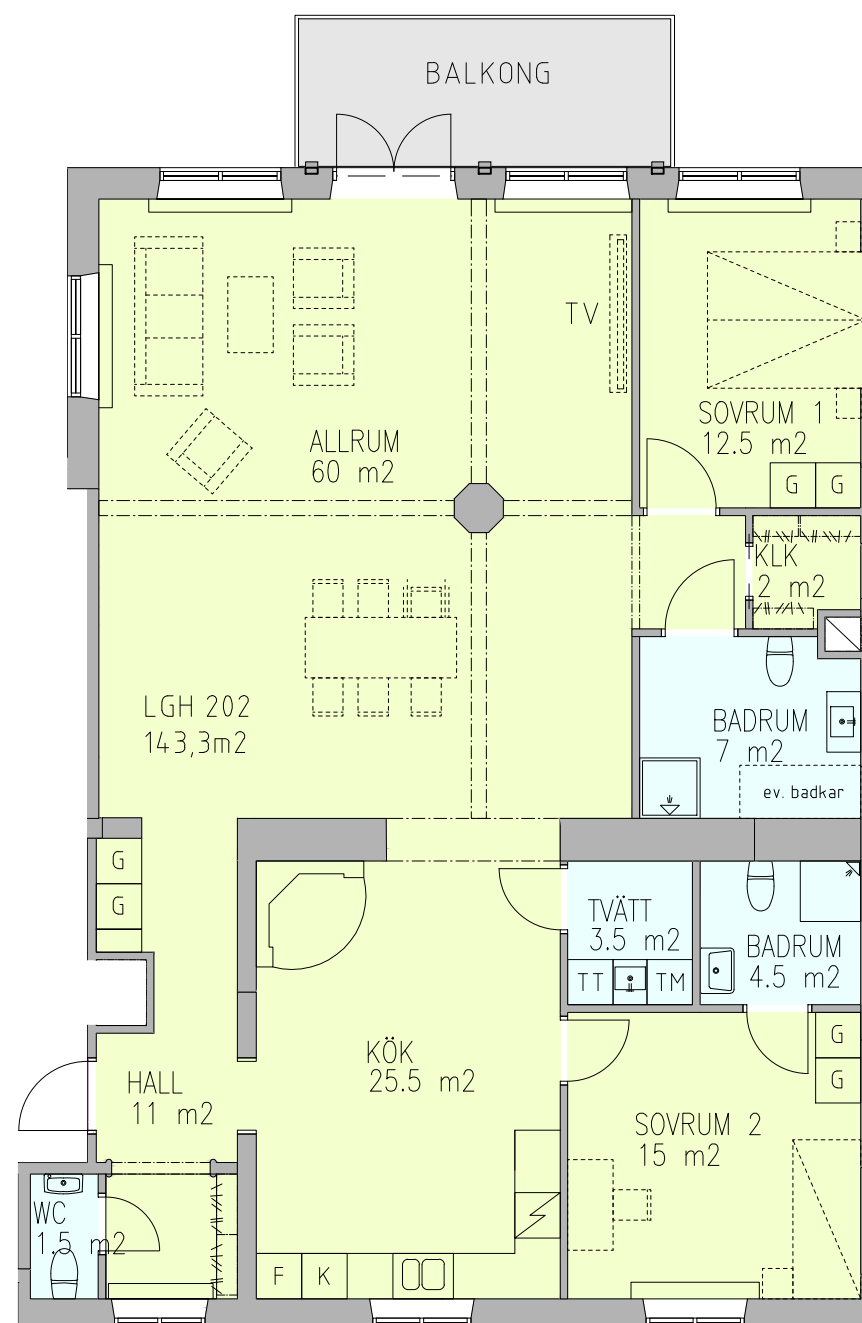

Förklaring:
Observera att ytor i ritning anger rummens golvyta. För boyta och ev. biyta, se nedan.

Lägenhet 202
Plan 2, Kv. Laxen
143,3 kvm
Skala 1:100 (A3)