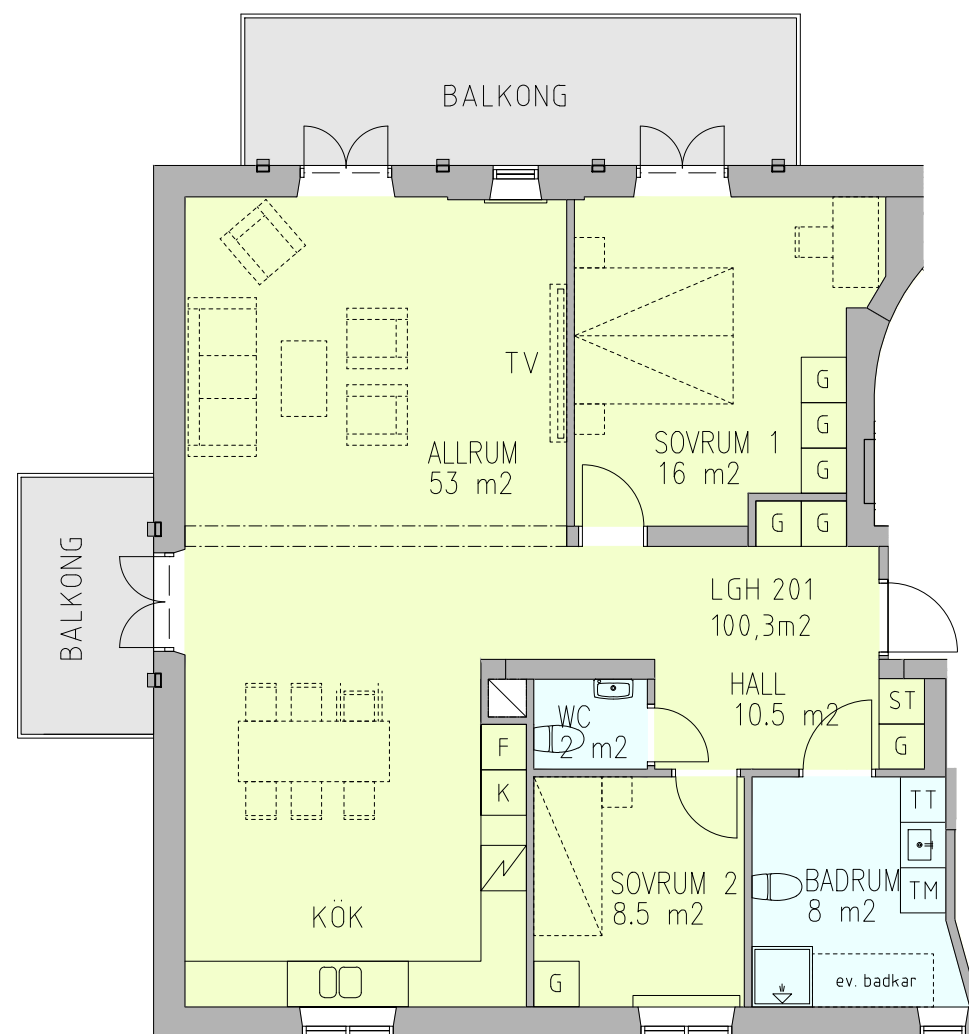

Förklaring:
Observera att ytor i ritning anger
rummens golvyta. För boyta och
ev. biyta, se nedan.

Lägenhet 201
Plan 2, Kv. Laxen
100,3 kvm
Skala 1:100 (A3)