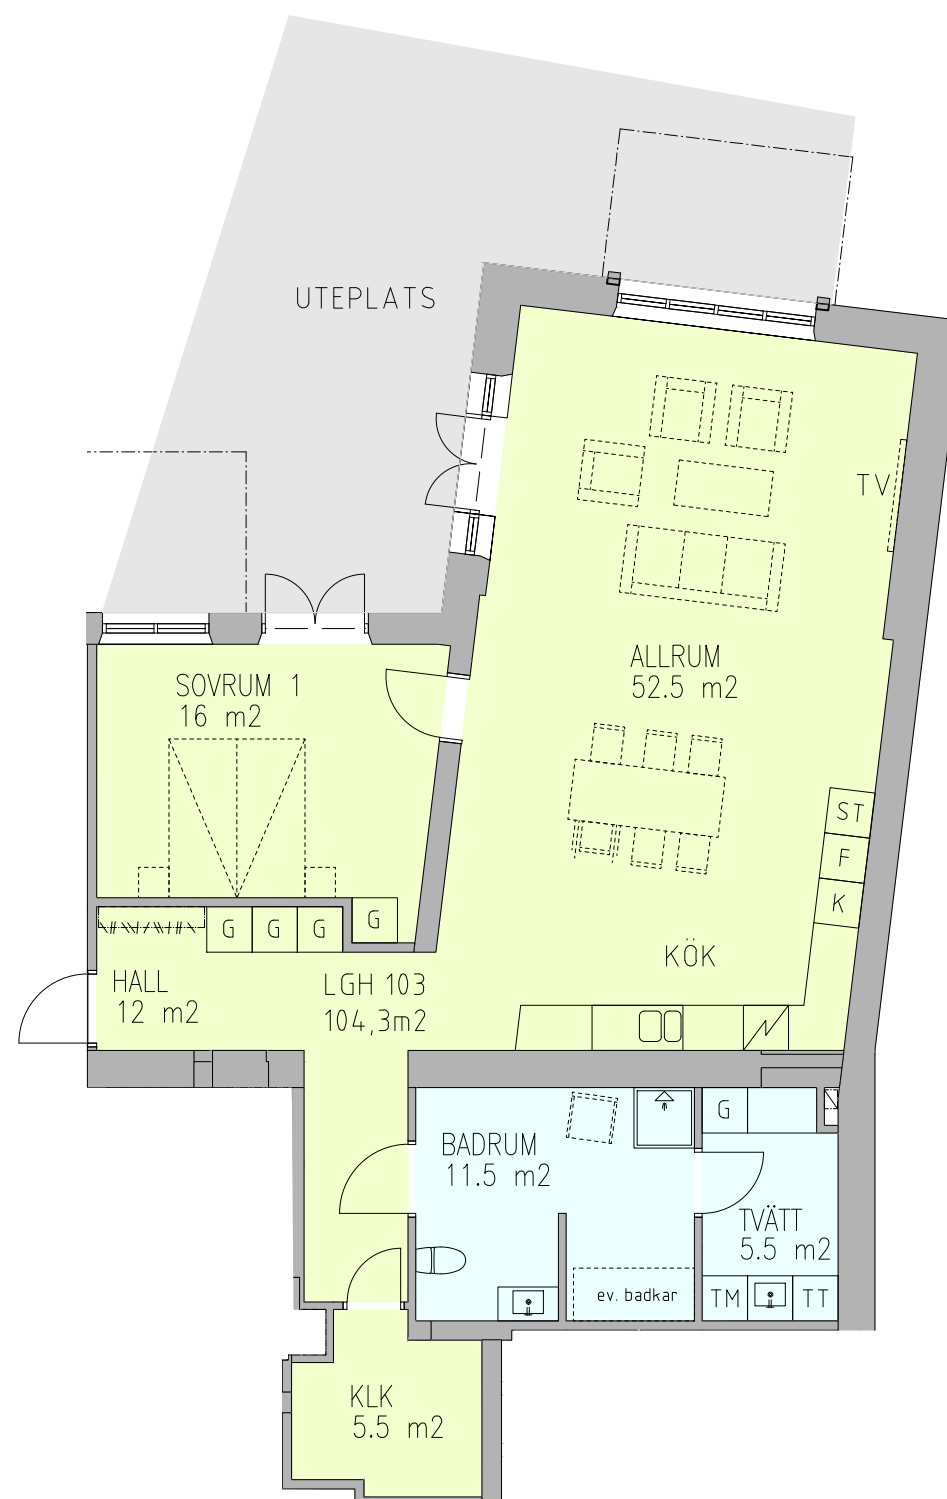

Förklaring:
Observera att ytor i ritning anger rummens golvyta. För boyta och ev. biyta, se nedan.

Lägenhet 103
Plan 1, Kv. Laxen
104,3 kvm
(Boarea 78,7 kvm,
biarea 25,6 kvm)
Skala 1:100 (A3)