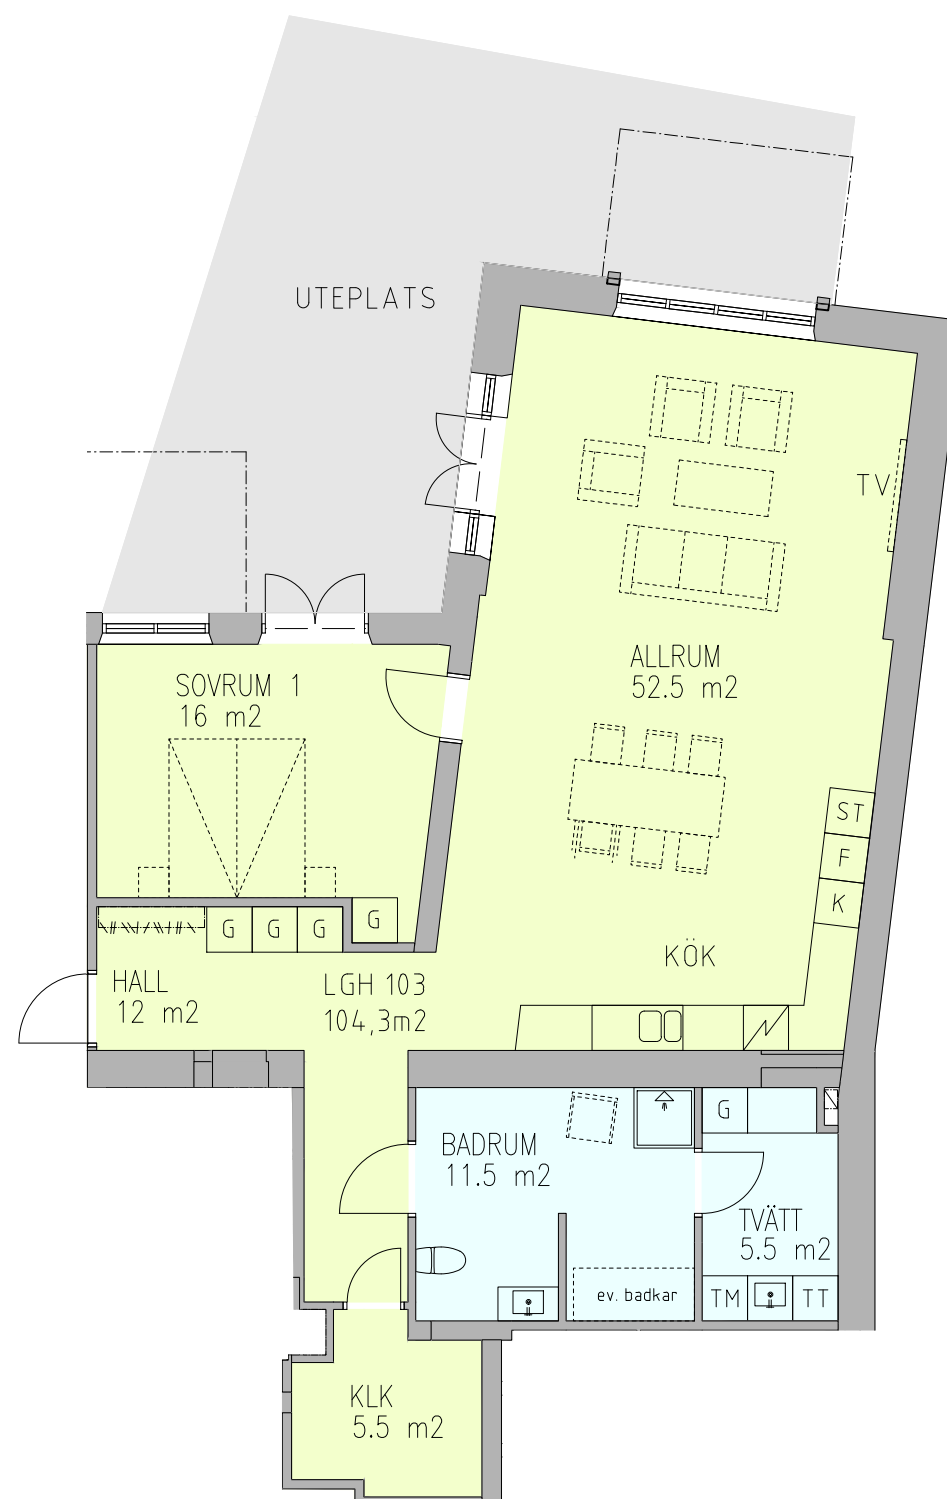

Förklaring:  
Observera att ytor i ritning anger rummets golvyta. För boyta och ev. biyta, se nedan.

**Lägenhet 103**  
Plan 1, Kv. Laxen  
104,3 kvm  
(Boarea 78,7 kvm,  
biarea 25,6 kvm)  
Skala 1:100 (A3)