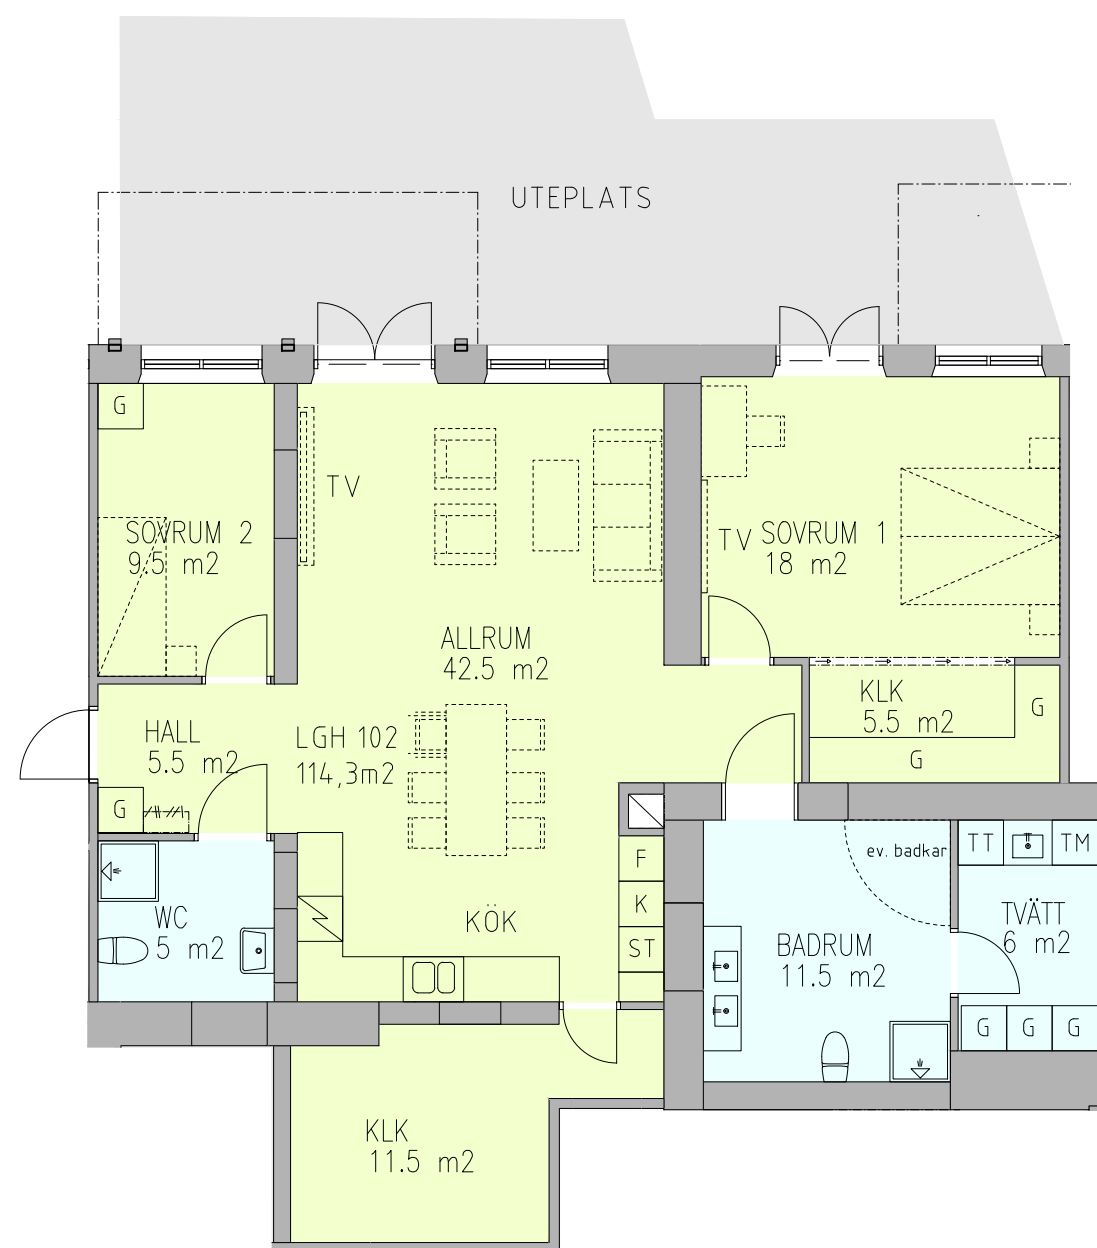

Förklaring:
Observera att ytor i ritning anger rummens golvyta. För boyta och ev. biyta, se nedan.

Lägenhet 102
Plan 1, Kv. Laxen
114,3 kvm
(Boarea 70,7 kvm,
biarea 43,6 kvm)
Skala 1:100 (A3)