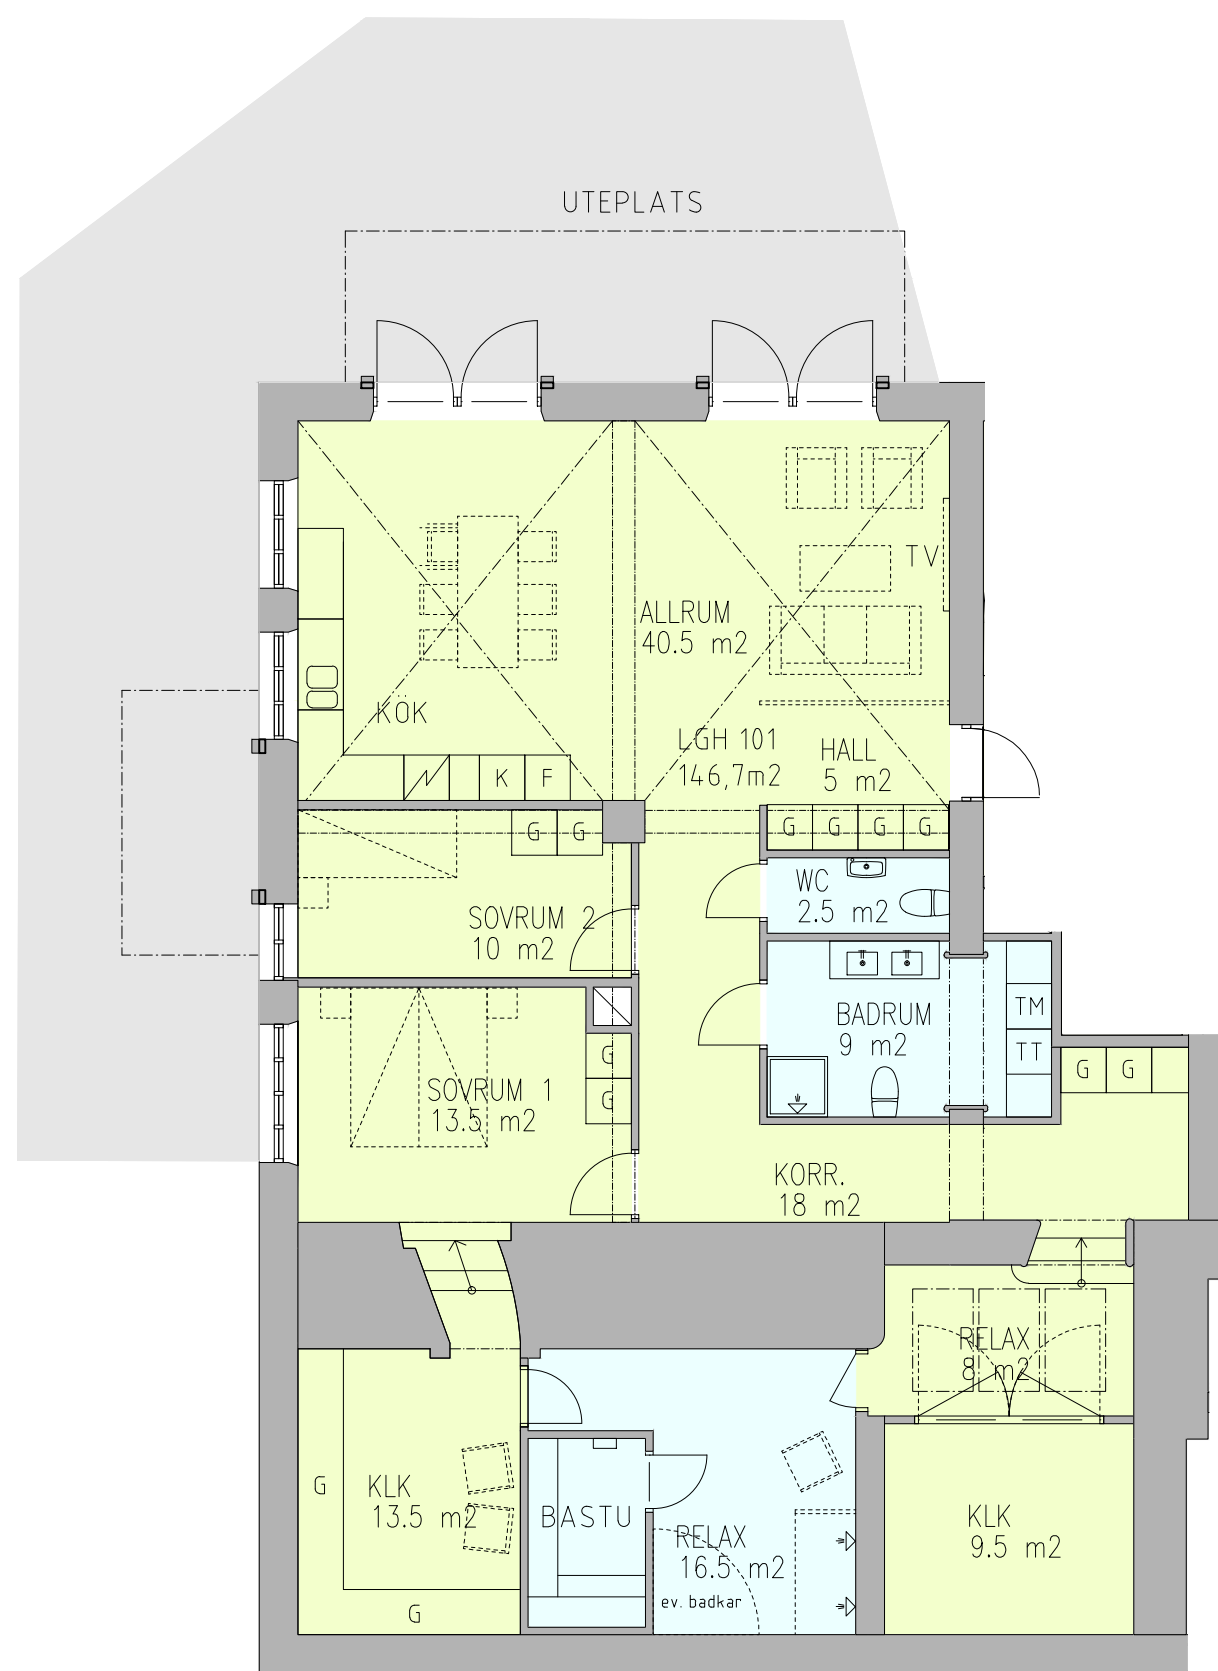

Förklaring:
Observera att ytor i ritning anger rummens golvyta. För boyta och ev. biyta, se nedan.

Lägenhet 101
Plan 1, Kv. Laxen
146,7 kvm
(Boarea 78,8 kvm,
biarea 67,9 kvm)
Skala 1:100 (A3)